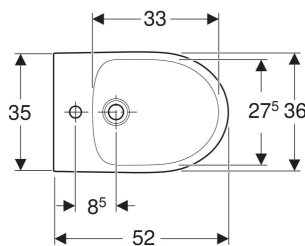

Bidet a pavimento Geberit Selnova libero, fissaggio seminascosto

PROPRIETÀ

- A pavimento
- Staccato dalla parete
- Fissaggio nascosto

DATI TECNICI

Materiale

Vetrochina

MATERIALE IN DOTAZIONE

- Materiale di fissaggio

No. art.	Colore / superficie	Trooppieno	B cm	H cm	T cm
500.288.01.7	Bianco	Visibile	36	40	52