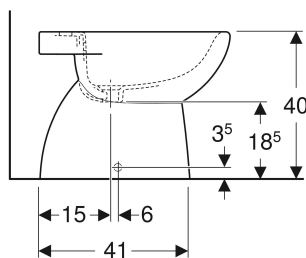

Bidet a pavimento Geberit Selnova libero, fissaggio seminascosto

PROPRIETÀ

- A pavimento
- Staccato dalla parete
- Fissaggio nascosto

DATI TECNICI

Materiale

Vetrochina

MATERIALE IN DOTAZIONE

- Materiale di fissaggio

No. art.	Colore / superficie	Trooppieno	B cm	H cm	T cm
500.288.01.7	Bianco	Visibile	36	40	52