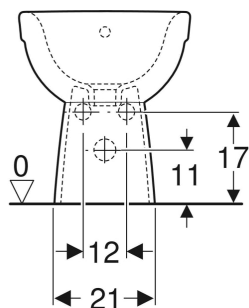

Bidet a pavimento Geberit Selnova libero, fissaggio seminascosto

PROPRIETÀ

- A pavimento
- Staccato dalla parete
- Fissaggio nascosto

DATI TECNICI

Materiale

Vetrochina

MATERIALE IN DOTAZIONE

- Materiale di fissaggio

No. art.	Colore / superficie	Trooppieno	B cm	H cm	T cm
500.288.01.7	Bianco	Visibile	36	40	52